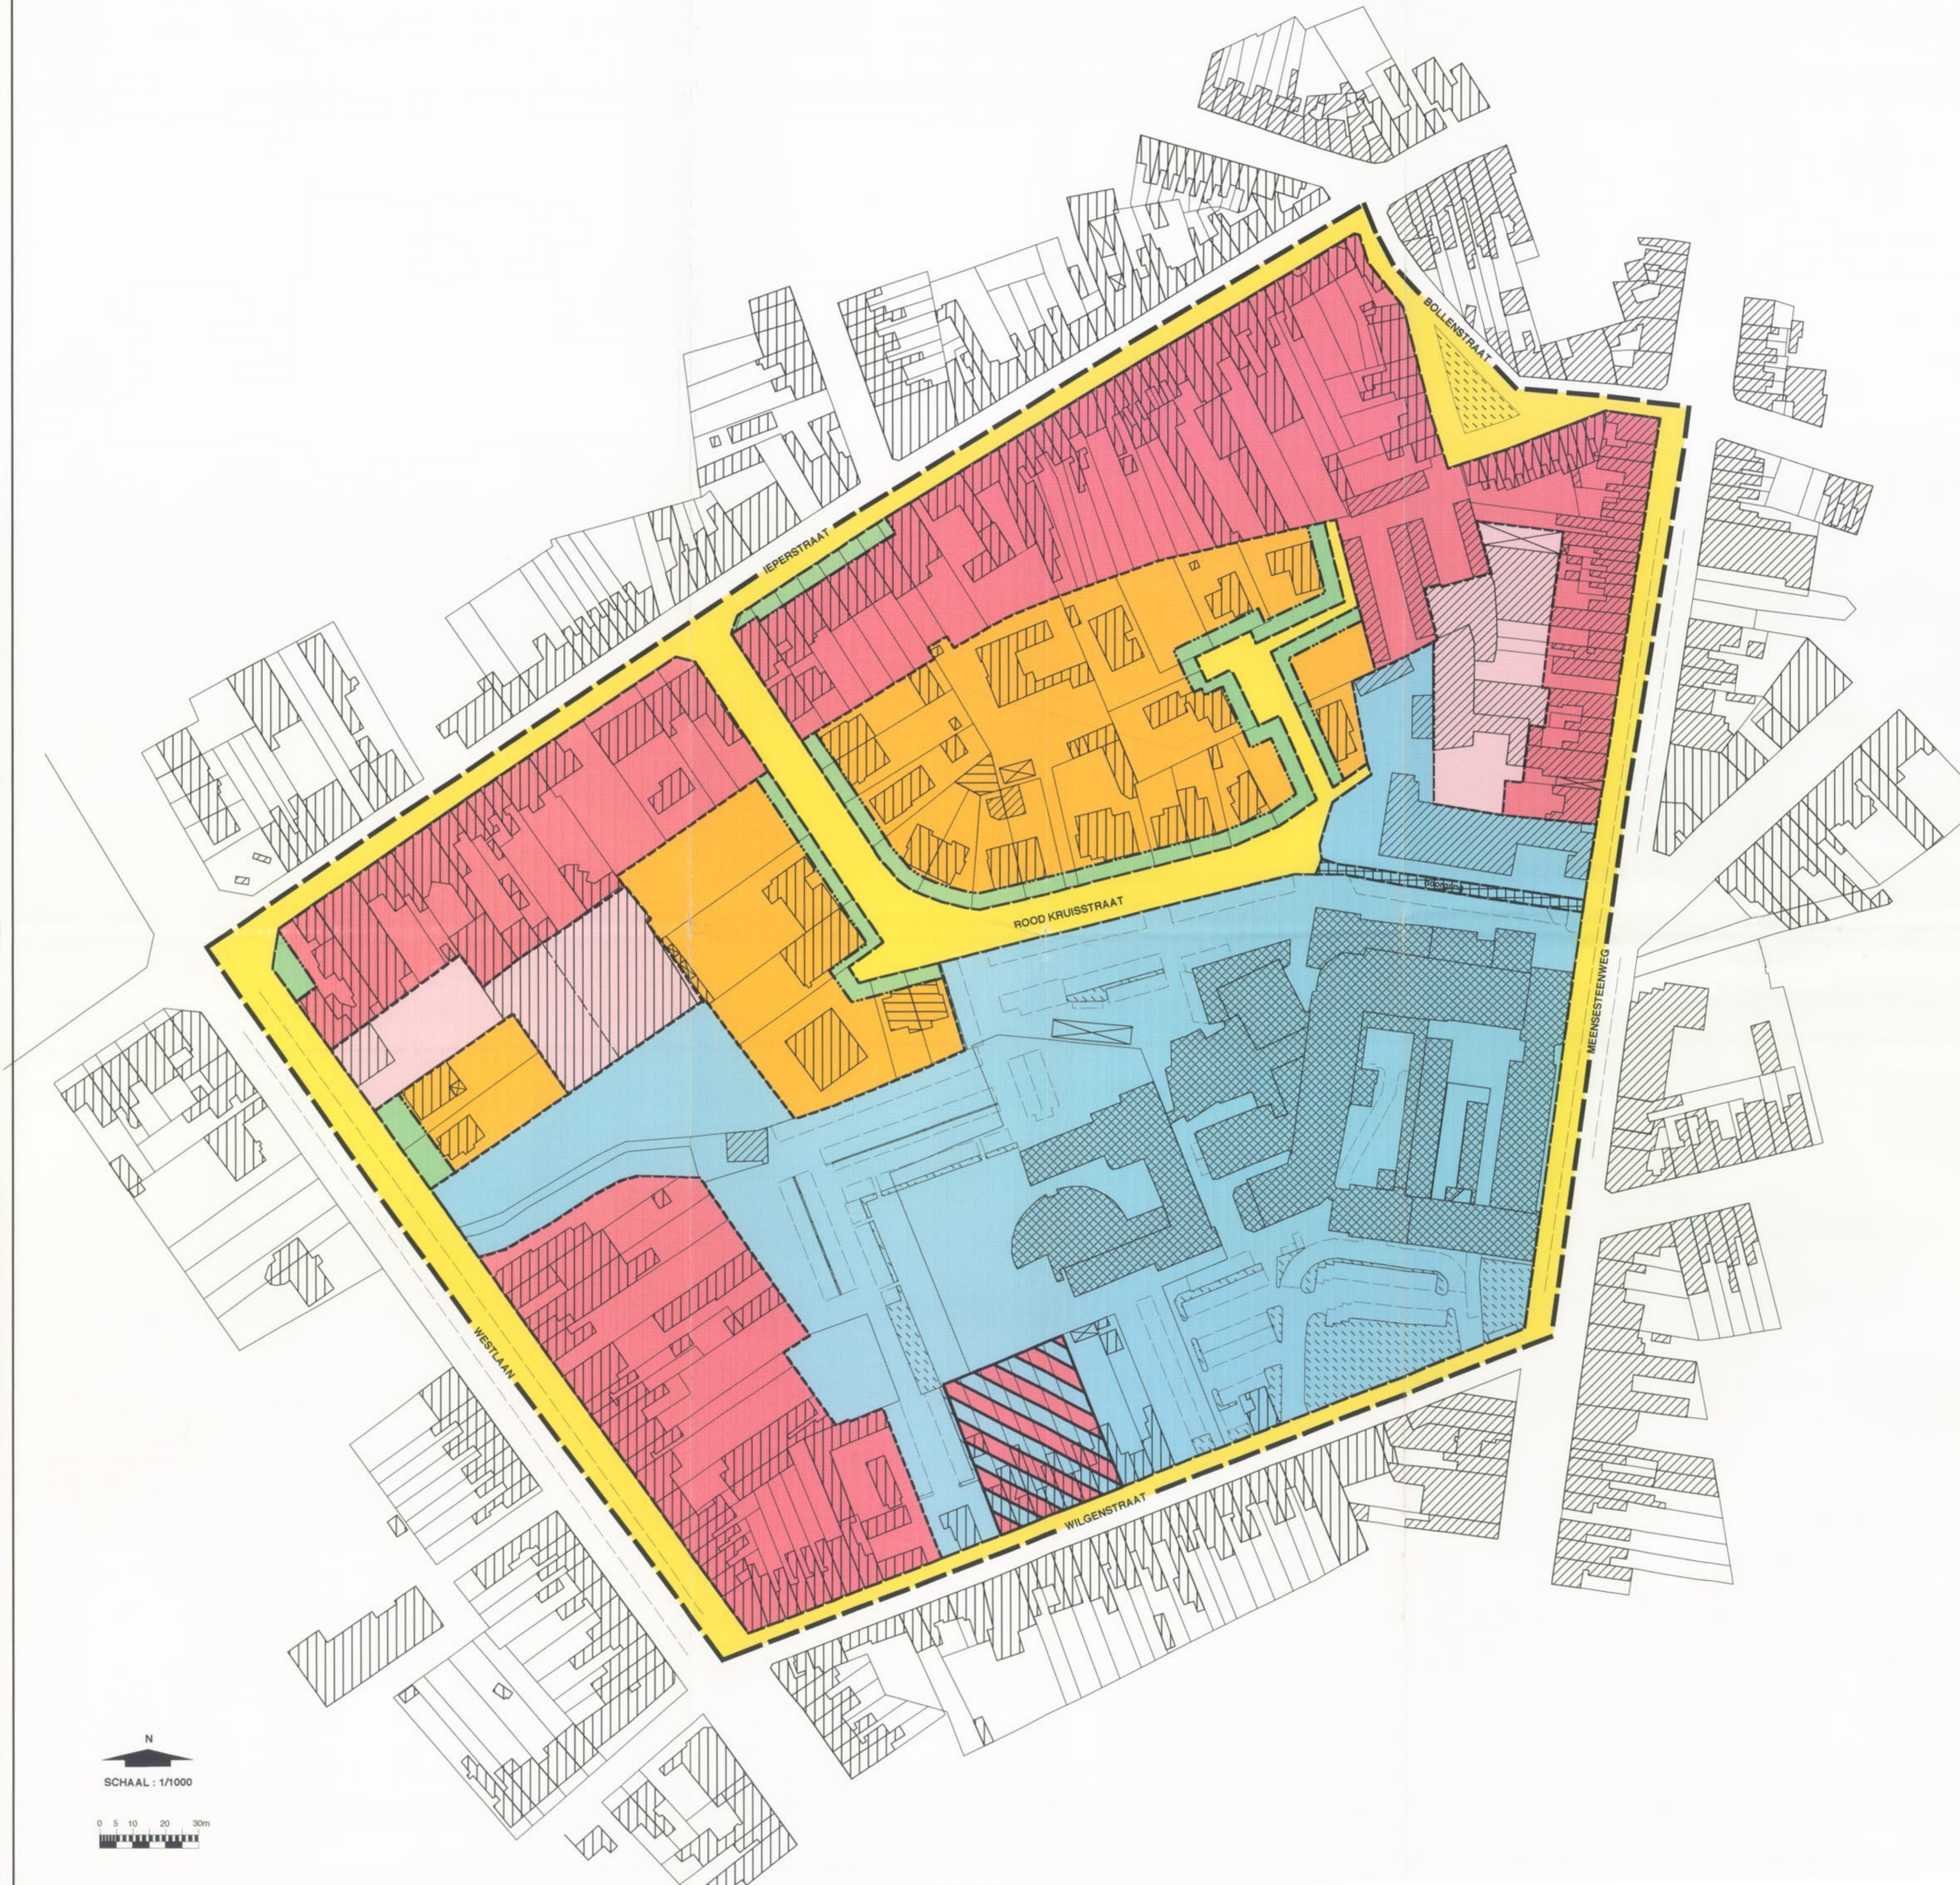

**PROVINCIE WEST-VLAANDEREN
STAD ROESELARE**

ONTWERP

**BPA nr.: 10^d MEENSESTEENWEG-
WESTLAAN**

GOEDGEKEURD BIJ K.B. 18/04/1980
MB TOT IN HERZIENINGSTELLING : 8/01/1997

Blad 2 : BESTEMMINGSPLAN

VOOR EENSLEUDEND AFSCHRIFT
van de medewerker
W. WITTOCX

DE ONTWERPER

witab

ALGEMEEN DE DIRECTEUR J. Dhoest	AFDELINGS- HOOFD M. Gelbor	RUIMTELIJK PLANNER R. Gellynck	SCHAAL : 1/1000 Getekend R. Biontruck Datum : 12/06/1997

WIJZIGINGEN Aangepast aan bepaalde van de werkvergadering van 20/02/1998 en officiële adviesaanvraag van 4 /03/1998	DATUM

VERKLARING BIJ DE GRAFISCHE VOORSTELLING

- grens van het B.P.A.
- bebouwing met privaat karakter
- bebouwing met openbare bestemming
- perceelgrens
- rooilijn
- zonегrens

BESTEMMINGSZONES

- ZONE 1 : GESLOTEN BEBOUWINGSZONE
- ZONE 2 : OPEN EN HALFOPEN BOUWZONE
- ZONE 3 : GEMENGDE ZONE
- ZONE 4 : KLINIEKZONE
- ZONE 5 : AMBACHTELIJKE ZONE
- ZONE 6 : BOUWVRIJE ZONE
- ZONE 7 : WEGENISZONE

SCHAAL : 1/1000

gezien en voorlopig aangenomen door de gemeenteraad in vergadering
van 20/02/1998

op bevel,
De Secretaris, De Burgemeester,

zegel der gemeente

namens het college
op bevel,
De Secretaris, De Burgemeester,

zegel der gemeente

gezien en definitief aangenomen door de gemeenteraad in vergadering
van 20/02/1998

op bevel,
De Secretaris, De Burgemeester,

zegel der gemeente