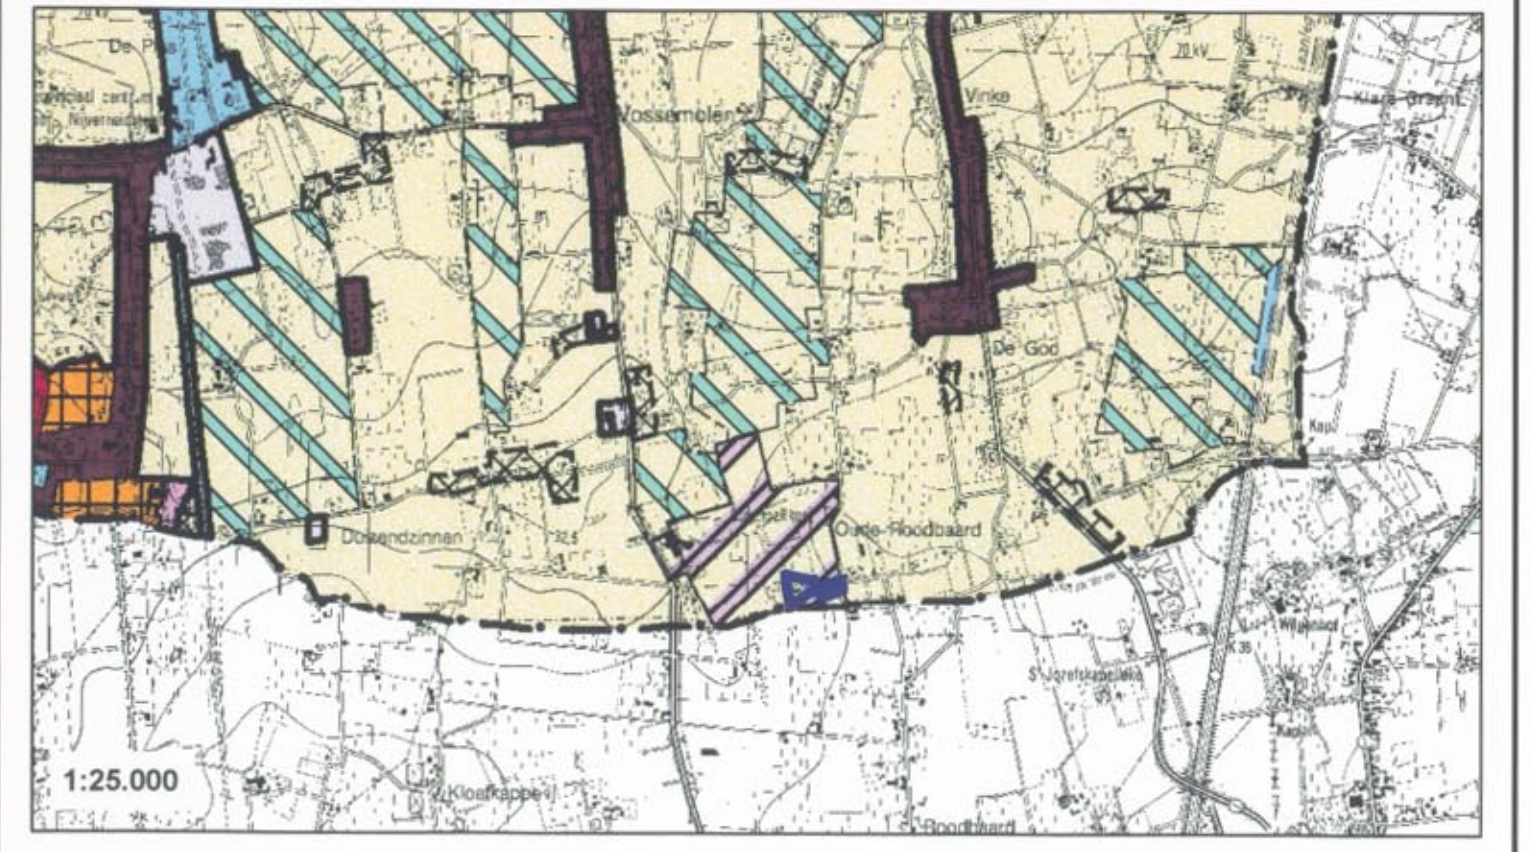

Blad 2: Bestemmingsplan

De ontwerper
 West-Vlaamse Intercommunale - dienstverlenende vereniging

wvi Baron Ruzetelaan 35
 8310 Assebroek
 tel. (050) 36 71 71
 fax (050) 35 66 49

Algemeen directeur	Afdelingshoofd	Ruimtelijk planner
Geert Sanders	Mark Geldof	David Vandecasteele
Wijzigingen		Tekenaar
Aangepast aan de adviezen en opmerkingen a.g.v. de adviesvraag		Julie Verrue Gitte Van Gaveren Opge maakt op 13-12-2005 juli 2006

Schaal: 1/1000 Aantal: 2

Legende

- Contour
- Gemeentegrens
- Gebrukspercelen

Bestemmingszones

- Zone 1 : landelijk-en-open-ruimte-gebied met agrarisch karakter

Liggingen

1. Ligging op topgrafische kaart (bron: NGI)
2. Ligging volgens APA Roeselare