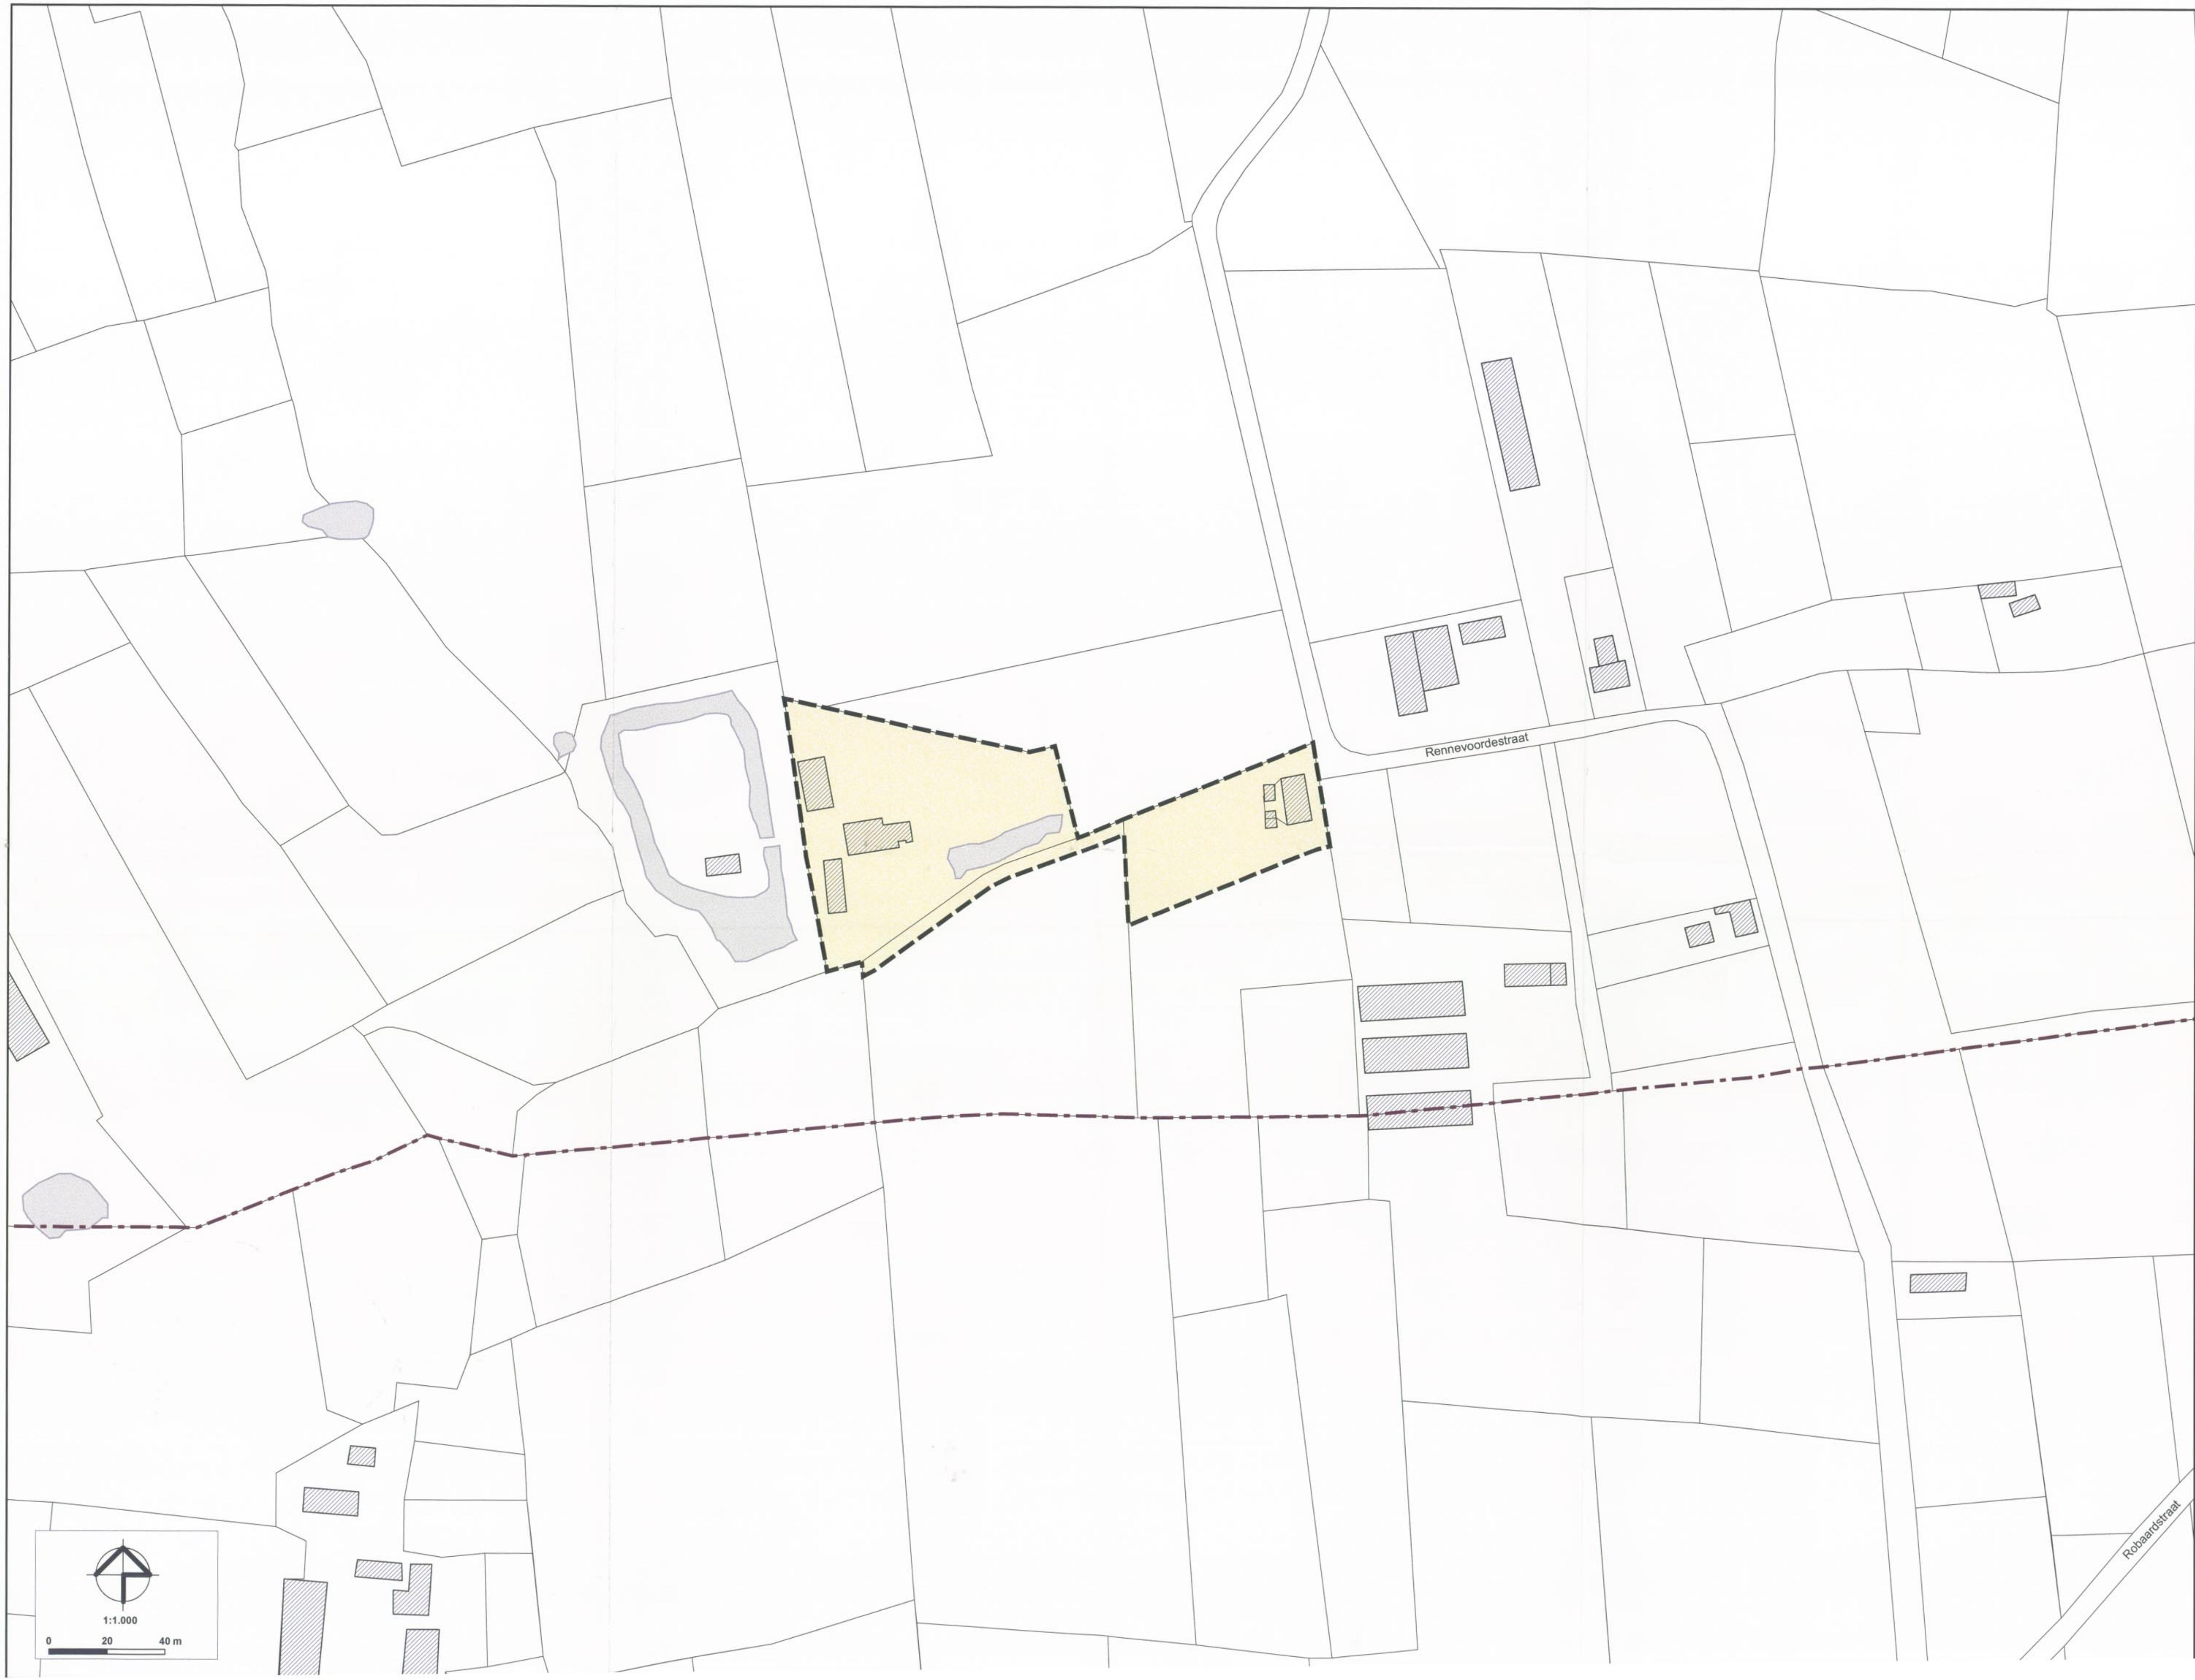

Provincie West-Vlaanderen
STAD Roeselare

STAD ROESELARE
 RUIMTELIJKE PLANNING
 31 JULI 2006
 In:
 Uit:

*Op de ontwerf van 10/11/2005 - 10/11/2005
 G. van der Vliet 10/11/2005
 G.R. 16/10/2006*

ONTWERP

BLP Oude Roodbaard

Schaal: 1/1000 Aantal: 2

Legende

- Contour
- Gemeentegrens
- Gebrukspercelen

Bestemmingszones

- Zone 1 : landelijk-en-open-ruimte-gebied met agrarisch karakter

Liggingen

1. Ligging op topgrafische kaart (bron: NGI)
2. Ligging volgens APA Roeselare