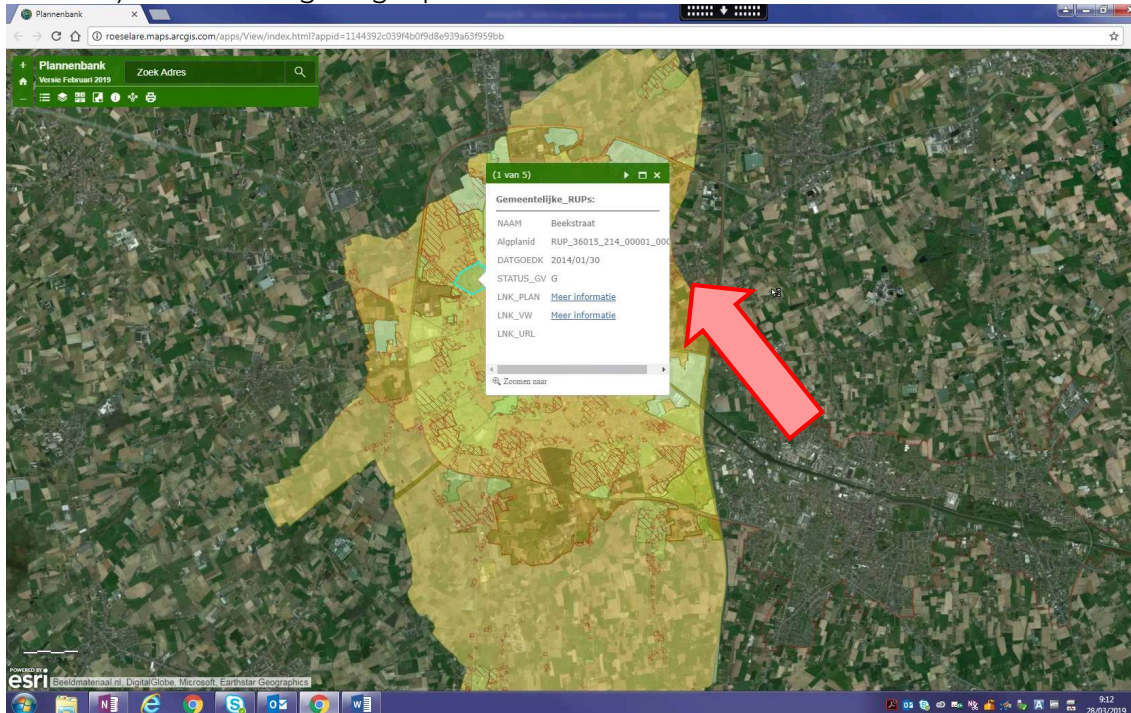

Plannenbank Stad Roeselare

Zoomen naar een bepaald adres

Bovenaan het schermvenster van de webapplicatie vindt u een invulveld. Hier kan u zoeken op adres. Gebruik bij voorkeur volgende vermelding: Straat nummer, Roeselare. Bijvoorbeeld: Botermarkt 2, Roeselare

Stedenbouwkundige voorschriften en plannen opzoeken.

Om de stedenbouwkundige voorschriften en plannen op te zoeken moet u eenmaal met de linkermuisknop klikken op de locatie van uw adres. Vervolgens krijgt u een informatievenster te zien. Wanneer linksboven in het informatievenster (1 van 2) of bijvoorbeeld (1 van 7) staat, wil dit zeggen dat er in dat geval respectievelijk 2 of 7 plannen van toepassing kunnen zijn. Door op het pijltje te klikken, kan u bladeren tussen de verschillende plannen. Om de info van de diverse plannen op te vragen moet u op de tekst 'meer informatie' klikken. De gevraagde informatie (doorgaans een pdf-bestand) wordt vervolgens geopend in een nieuw tabblad.