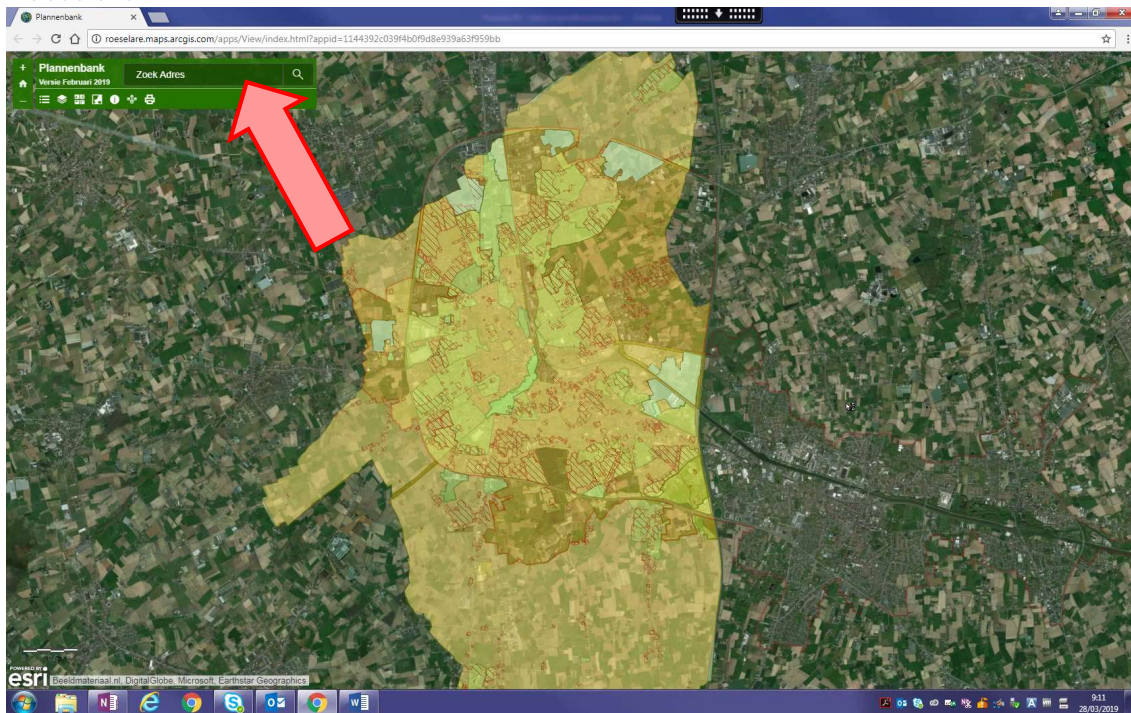

Plannenbank Stad Roeselare

Zoomen naar een bepaald adres

Bovenaan het schermvenster van de webapplicatie vindt u een invulveld. Hier kan u zoeken op adres. Gebruik bij voorkeur volgende vermelding: Straat nummer, Roeselare. Bijvoorbeeld: Botermarkt 2, Roeselare

Stedenbouwkundige voorschriften en plannen opzoeken.

Om de stedenbouwkundige voorschriften en plannen op te zoeken moet u eenmaal met de linkermuisknop klikken op de locatie van uw adres. Vervolgens krijgt u een informatievenster te zien. Wanneer linksboven in het informatievenster (1 van 2) of bijvoorbeeld (1 van 7) staat, wil dit zeggen dat er in dat geval respectievelijk 2 of 7 plannen van toepassing kunnen zijn. Door op het pijltje te klikken, kan u bladeren tussen de verschillende plannen. Om de info van de diverse plannen op te vragen moet u op de tekst 'meer informatie' klikken. De gevraagde informatie (doorgaans een pdf-bestand) wordt vervolgens geopend in een nieuw tabblad.